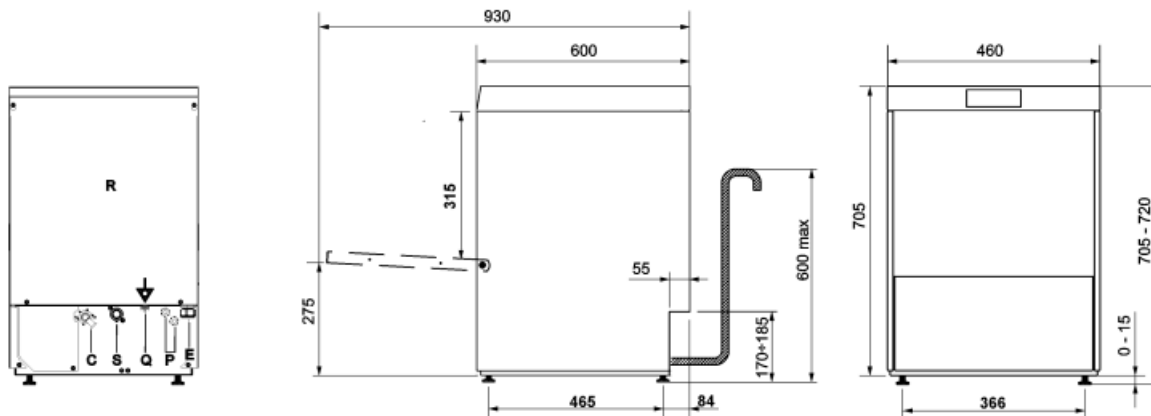

Doseur de détergent avec pompe péristaltique	Oui, à réglage électronique	Compteur de cycles Break tank	Oui Oui
Doseur de produit de rinçage avec pompe péristaltique	Oui, à réglage électronique	Renouvellement partiel automatique de l'eau dans la cuve - pompe de vidange de série	Oui
Connexion sondes de niveau pour produits chimiques	Oui, en option KITSONLIV	Diamètre tuyau d'alimentation	DN10 - 3/8"
Adoucisseur intégré	Oui	Diamètre tuyau d'évacuation	21,5 mm
Thermostop	Oui	Longueur du tuyau de détergent (rouge)	2,2m
Soft Start	Oui	Longueur du tuyau du produit de rinçage (bleu)	2,2m
Système de veille	Oui		
Départ automatique	Oui, OFF par défaut		

Accessoires inclus

Panier à verre	1x WB40G02	Tuyau de chargement	Oui - 1,5m
Panier à couverts	1x PHOOS01	Tuyau de vidage	Oui - 2 m
Paniers universels	1x WB40G01		

R	PANNELLO RETRO LOWER BACK PANEL
Q	MORSETTO EQUIPOTENZIALE EARTH TERMINAL
P	TUBI POMPE PERISTALTICHE PERISTALTIC HOSES
E	CAVO ALIMENTAZIONE ELETTRICA ELECTRICITY SUPPLY CABLE
S	TUBO DI SCARICO DRAIN HOSE
T	ENTRATA CAVO DI ALIMENTAZIONE DOSATORE ESTERNO EXTERNAL DISPENSER POWER CABLE ENTRY POINT
C	TUBO DI CARICO FILLER HOSE