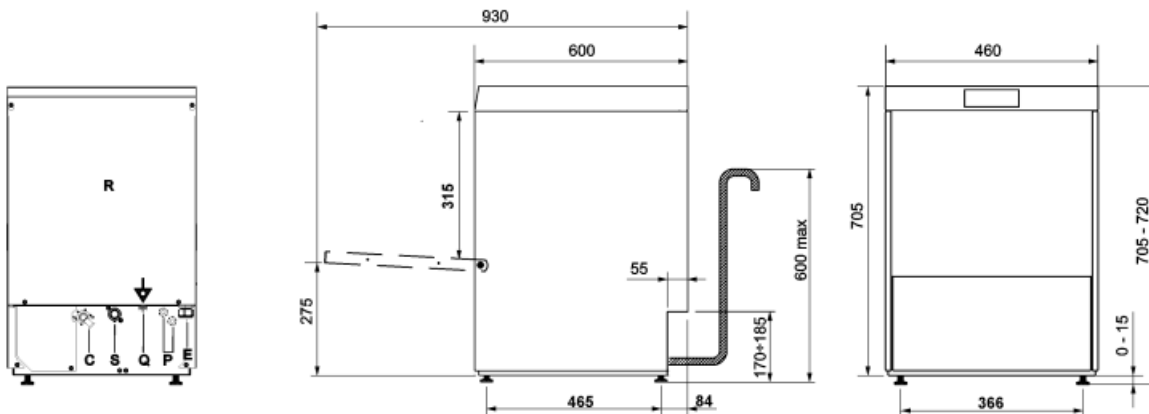

Doseur de détergent avec pompe péristaltique	Oui, à réglage électronique	Renouvellement partiel automatique de l'eau dans la cuve - pompe de vidange de série	Oui
Doseur de produit de rinçage avec pompe péristaltique	Oui, à réglage électronique	Diamètre tuyau d'alimentation	DN10 - 3/8"
Connexion sondes de niveau pour produits chimiques	Oui, en option KITSONLIV	Diamètre tuyau d'évacuation	21,5 mm
Thermostop	Oui	Longueur du tuyau de détergent (rouge)	2,2m
Soft Start	Oui	Longueur du tuyau du produit de rinçage (bleu)	2,2m
Système de veille	Oui		
Départ automatique	Oui, OFF par défaut		
Chargement du détergent	1,5 l/h		

Accessoires inclus

Panier à verre	1x WB40G02	Tuyau de chargement	Oui - 1,5m
Panier à couverts	1x PHOOS01	Tuyau de vidage	Oui - 2 m
Paniers universels	1x WB40G01		

R	PANNELLO RETRO LOWER BACK PANEL
Q	MORSETTO EQUIPOTENZIALE EARTH TERMINAL
P	TUBI POMPE PERISTALTICHE PERISTALTIC HOSES
E	CAVO ALIMENTAZIONE ELETTRICA ELECTRICITY SUPPLY CABLE
S	TUBO DI SCARICO DRAIN HOSE
T	ENTRATA CAVO DI ALIMENTAZIONE DOSATORE ESTERNO EXTERNAL DISPENSER POWER CABLE ENTRY POINT
C	TUBO DI CARICO FILLER HOSE