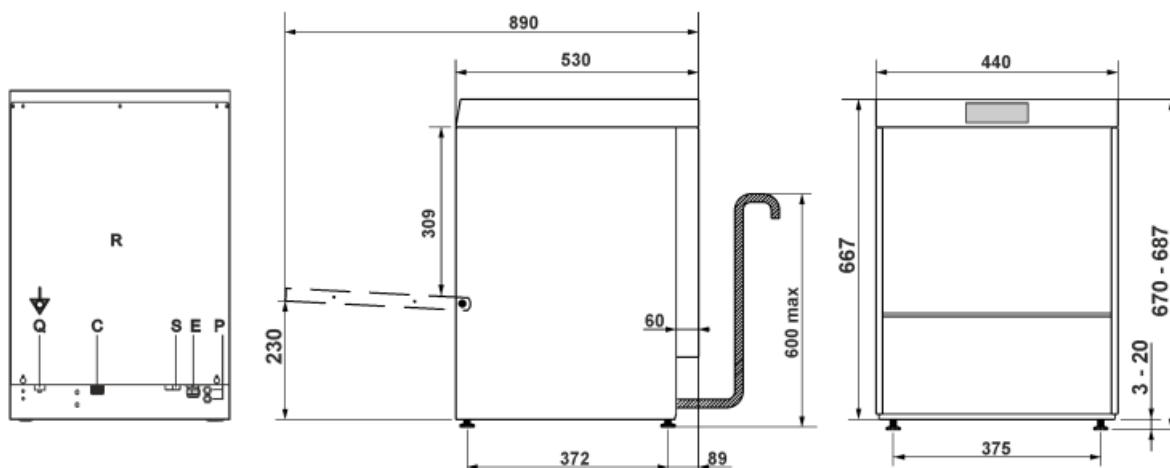

Longueur du tuyau de détergent (rouge) 2,2m
Longueur du tuyau du produit de rinçage (bleu) 2,2m

Accessoires inclus

Panier à couverts 1x PHOOS01
Paniers universels 2x PB40G01
Tuyau de chargement Oui - 1,5m
Tuyau de vidage Oui - 2 m

R	Pannello retro	Lower back panel
Q	Morsetto equipotenziale	Earth terminal
C	Tubo di carico	Filler hose
S	Tubo di scarico	Drain hose
P	Tubi pompe peristaltiche	Peristaltic hoses
E	Cavo alimentazione elettrica	Electricity supply cable