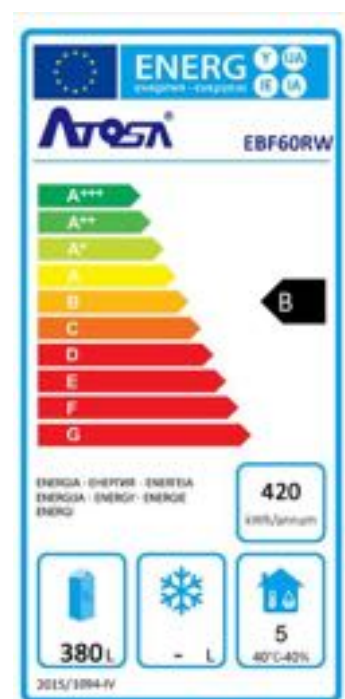

Armoires semi professionnelles

600 Litres

Structure intérieure AISI 430 & extérieur en acier laqué blanc (arrière et dessous en acier galvanisé)
Isolation encrinée : 60 mm

Eclairage intérieur LED

Grilles réinsérées sur taquets

Serrure de porte de série

INFOS PRODUIT

- Intérieur AISI 430 et extérieur acier laqué blanc.
- Thermostat numérique Dixell - Carel.
- Froid ventilé.
- Dégivrage automatique
- Isolation de 60 mm.
- Eclairage intérieur LED
- Roulettes à l'arrière et pieds réglables à l'avant. Facilement déplaçable.
- Intérieur lisse = Nettoyage plus rapide et meilleure hygiène.
- Porte réversible.
- Alimentation électrique 220V- 50 Hz.

Adapté au stockage hors cuisine (traiteurs, salles des fêtes).
Parfait pour les locaux exigus
Classe climatique 5

Référence	Dimensions du produit (mm) LxPxH	Capacité (L)	Température (°C)	Nbre grilles / porte	Gaz réfrigérant	Classe climatique*	Poids net (kg)	Puissance (W)	Dimensions des grilles LxP mm
EBF60RW	775 x 720 x 1885	600	-2°C/+8°C	5	R600a	5	105	300	635x572

*Température ambiante jusqu'à 40°C

Charge gaz	60 grammes
Cons. élec. kWh/24h	1,15
Poids brut/net (kg)	130/105
Ampères (A)	1.6

Options :

Taquets supplémentaires (ref : 66490313)
Grilles supplémentaires (ref : W04025413)

Les informations ci-dessus sont susceptibles de changer sans préavis. Images non contractuelles