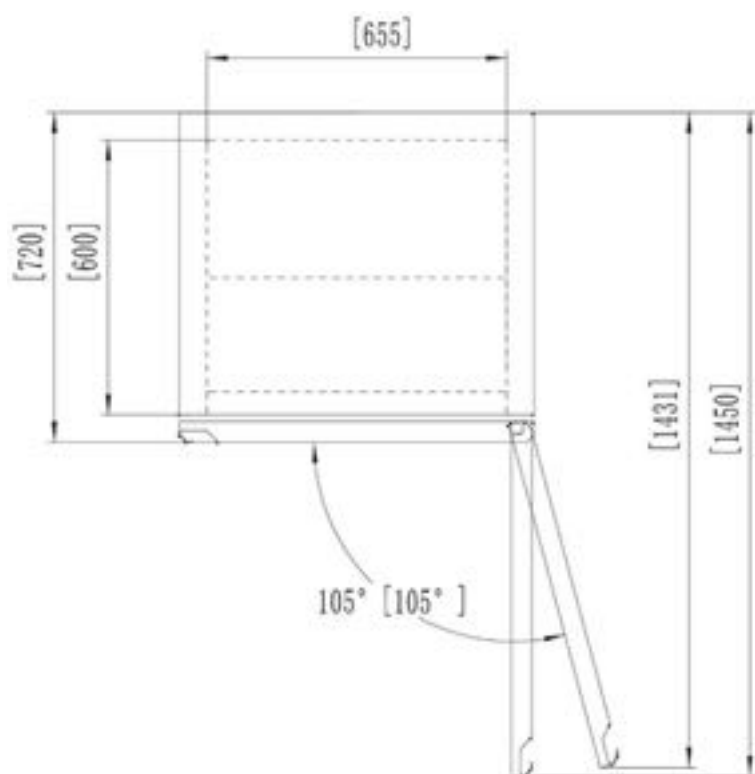

EBF60FB

EBF60FS

EBF60FW

EBF60RB

EBF60RS

EBF60RW