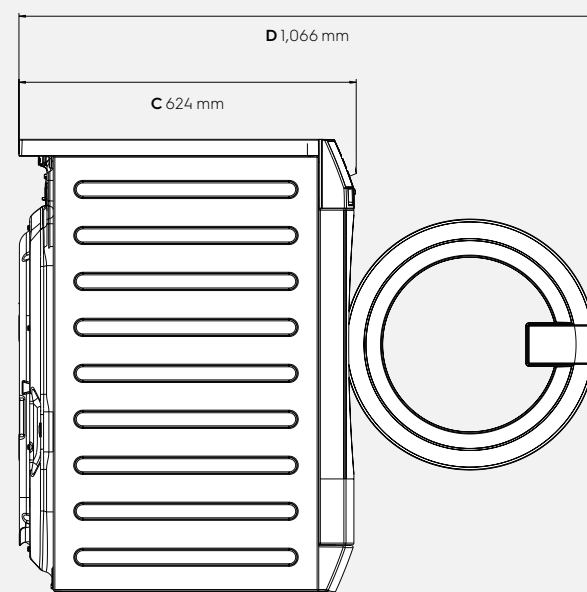

myPROzip Lave linge Professionnel

Caractéristiques WE170PP

Vitesse essorage, tours/min (Facteur G)	1,400 (536)
Niveau sonore lavage, dB(A)	49
Niveau sonore essorage, dB(A)	75
Raccordement électrique, V/Hz/W	230 - 240 / 50-60/2000
Panneaux carrosserie	Acier inoxydable
Affichage	Grand écran LCD
Design du tambour	Tambour professionnel avec perforations 4.5 mm
Eclairage tambour	Oui
Nombre bac à produits	3
Système de verrouillage de porte	Porte avec sécurité enfant Facile à ouvrir en poussant de l'intérieur (conforme décret 23 mars 2012)
Arrivée d'eau	Chaude et froide
Système d'évacuation	Vidange pompe
Pieds réglables	4 pieds ajustables (réglage max 15mm)

Programmes

Nombre de programmes	6
	Normal 20, 40, 60, 95 Délicat 30 / Lavage main
Proportionnalité	Adapte les consommations selon la charge

Caractéristiques spéciales

Socle	Accessoire
Kit superposition	Accessoire
Monnayeur	Accessoire
Système externe dosage lessive liquide	Option
Conçu pour la connexion à un système de paiement externe	Standard

Dimensions avec le cadre

Hauteur (A), mm	850
Largeur (B), mm	597
Profondeur (C), mm	624
Hauteur emballage, mm	900
Largeur emballage, mm	630
Profondeur emballage, mm	701
Poids (avec emballage), kg	80.5 (82)

Côté droit

- A Hauteur
- B Largeur
- C Profondeur
- D Profondeur porte ouverte
- 1 Panneau de commandes
- 2 Boîte à produits
- 3 Ouverture porte
- 4 Arrivée lessives liquides
- 5 Eau chaude
- 6 Eau froide
- 7 Pompe de vidange
- 8 Valve de vidange

Nous nous réservons le droit de modifier ces caractéristiques.