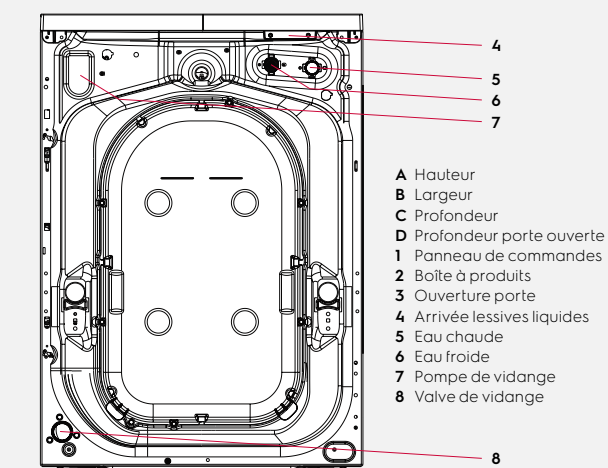

Dimensions avec le cadre

Hauteur (A), mm	850
Largeur (B), mm	597
Profondeur (C), mm	624
Hauteur emballage, mm	900
Largeur emballage, mm	630
Profondeur emballage, mm	701
Poids (avec emballage), kg	80.5 (82)

Avant

Côté droit

Arrière

- A Hauteur
- B Largeur
- C Profondeur
- D Profondeur porte ouverte
- 1 Panneau de commandes
- 2 Boîte à produits
- 3 Ouverture porte
- 4 Arrivée lessives liquides
- 5 Eau chaude
- 6 Eau froide
- 7 Pompe de vidange
- 8 Valve de vidange