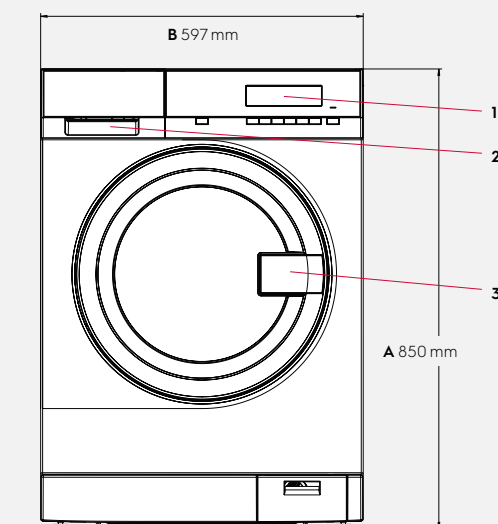

Programmes

Nombre de programmes	6
	Normal 20, 40, 60, 95 Délicat 30 / Lavage main
Proportionnalité	Adapte les consommations selon la charge

Caractéristiques spéciales

Socle	Accessoire
Kit superposition	Accessoire
Monnayeur	Accessoire
Système externe dosage lessive liquide	Option
Conçu pour la connexion à un système de paiement externe	Standard

Dimensions avec le cadre

Hauteur (A), mm	850
Largeur (B), mm	597
Profondeur (C), mm	624
Hauteur emballage, mm	900
Largeur emballage, mm	630
Profondeur emballage, mm	701
Poids (avec emballage), kg	80.5 (82)