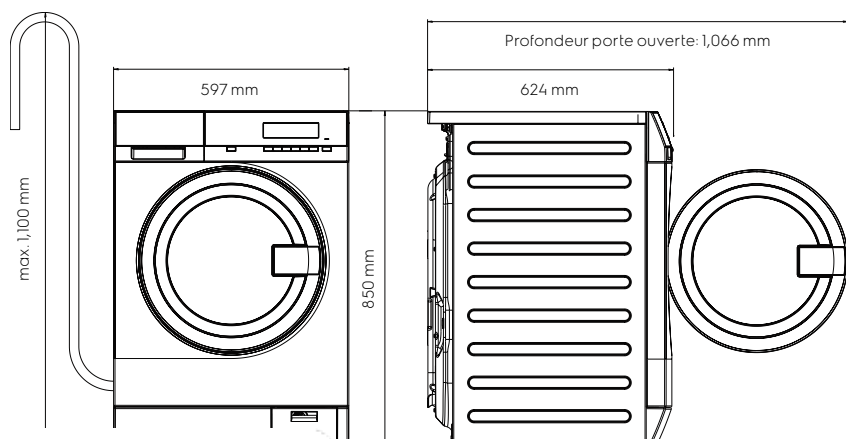

Dimensions